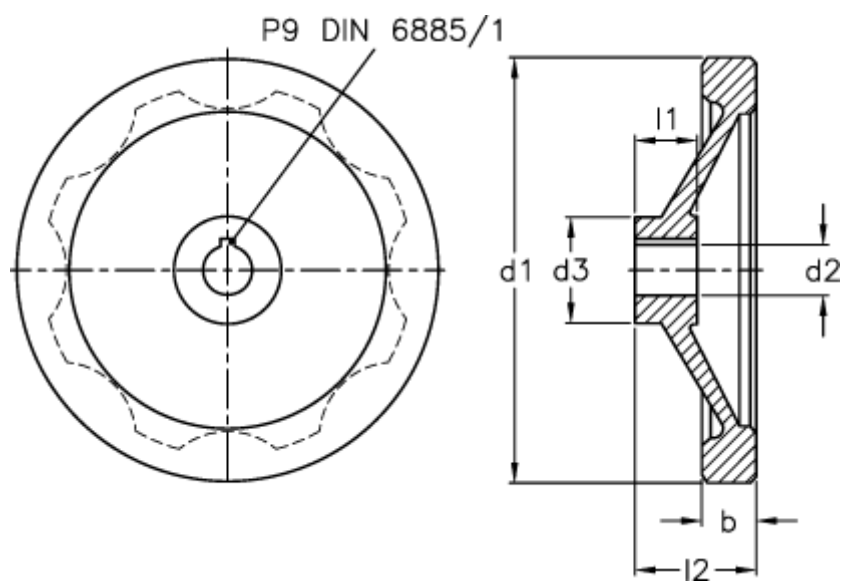

Varenummer: 20339334  
Beskrivelse: E+G Håndhjul  
GN321-200-K20-A

## Mål

b	= 20.5
d1	= 200
d2 H7	= 20
d3	= 42
l1	= 24
l2 ca.	= 45